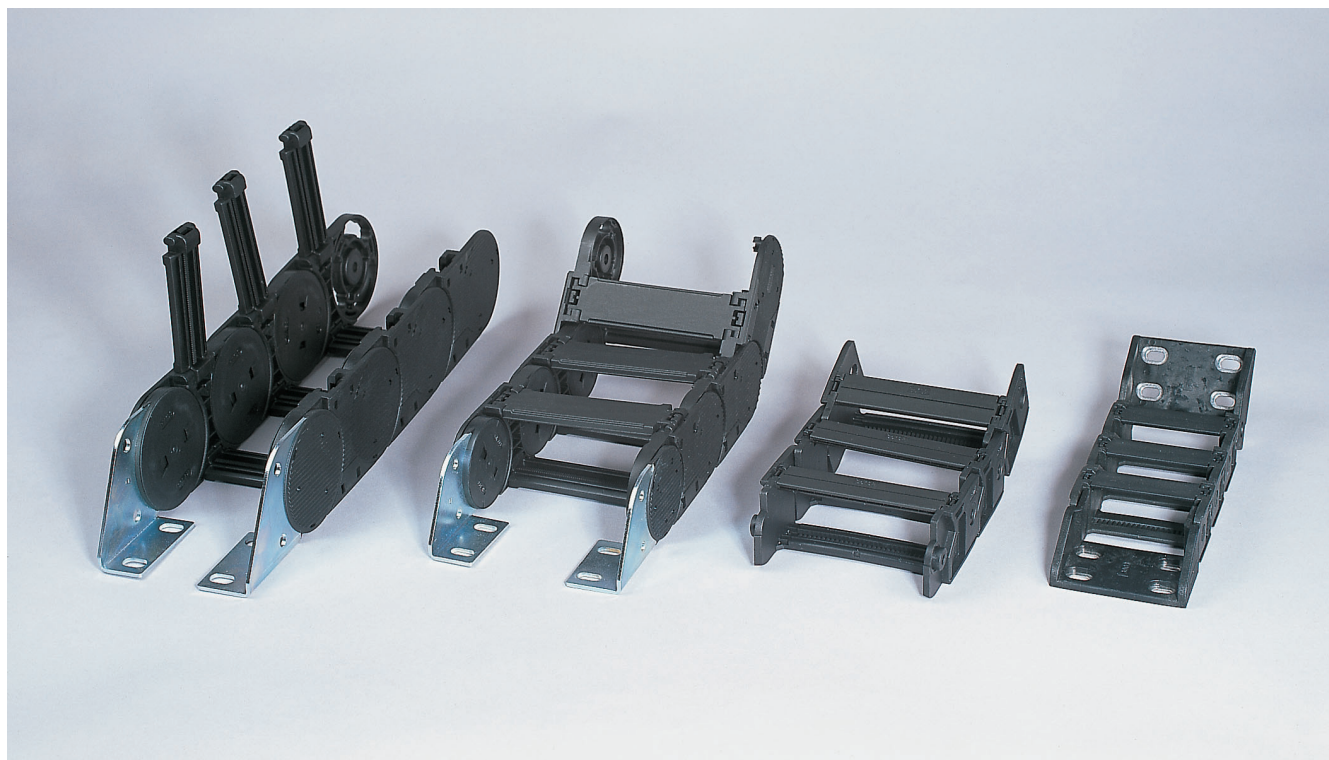

Lanțuri de tracțiune din material plastic

Permanent, fie în robotică, fie în construcția de mașini, razele de curbură prea mici și vitezele mari de procesare pun probleme deosebite care pretind soluții pe măsură.

Noi vă putem livra atât lanțurile de tracțiune adecvate, cât și cablurile corespunzătoare.

Cablurile dezvoltate special pentru lanțuri de tracțiune: **HELUKABEL JZ-HF, PURÖ-JZ-HF, MULTIFLEX 512-PUR** (și în variantă ecranată), ca și **SUPERTRONIC-C-PUR** și **SUPER-PAAR-TRONIC-C-PUR** vă oferă maximum de siguranță în

exploatare și durată de funcționare. Prin durabilitatea ridicată costurile se reduc enorm.

Lanțurile de tracțiune conving și prin atributele lor tehnice: verigile se pot plia până când cablurile ating lungimea dorită. Constanța superiorității calitative și rezistența mecanică remarcabilă garantează performanța.

Lanțurile de tracțiune și cablurile HELUKABEL special concepute pentru acestea; un cuplu inseparabil.