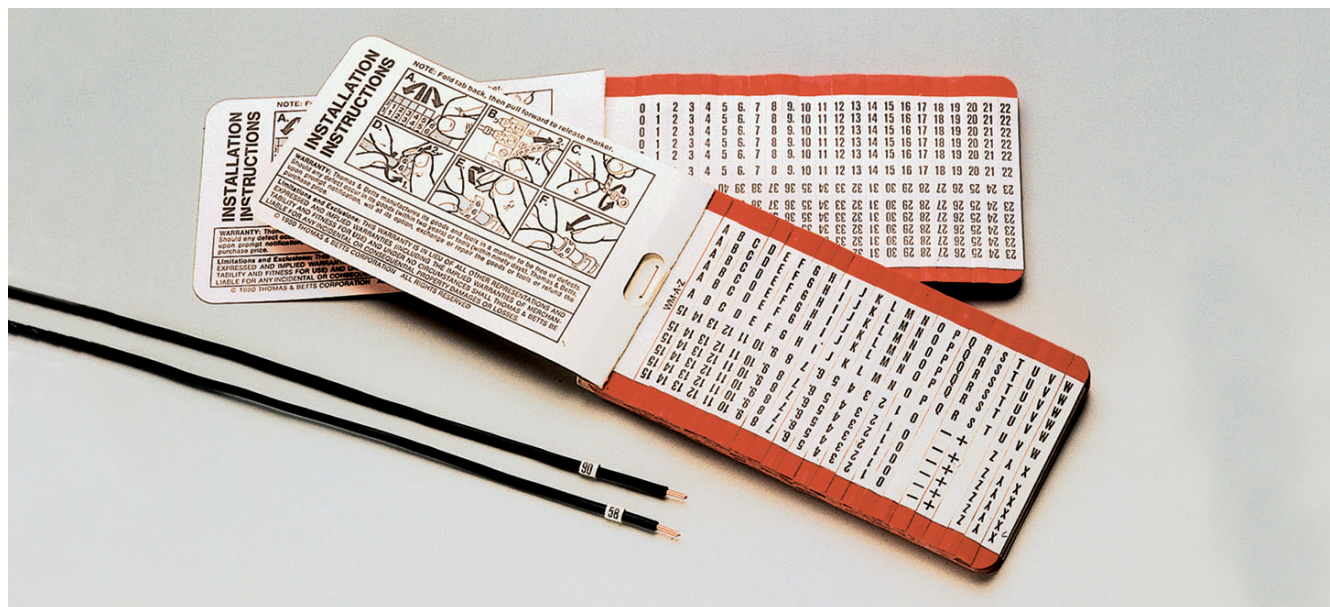

## E WM

Etichete autoadezive pentru cabluri; se prezintă sub forma practică a unei cărți format de buzunar.

10 Pagini de etichete lipite pe o cartelă siliconată.

Se utilizează la montajul cablurilor, în caz de reparații și de întreținere.

Dimensiunile cărții: 15x18 cm

Eticheta: 5x31 mm

Caractere individuale

perforate: 5x5 mm

## Material

Eticheta: Bandă textilă WBC Vary-Temp (autoadezivă permanent, rezistentă la umiditate și la uleiuri)

Plic: din carton

## Date tehnice

Temperatură:  
-35°C ... +95°C

Capacitate de aderență: 7 N/mm, pe oțel

Nr. art.	Denumire Tip	Conținut per carte	Unitate de ambalare bucați
91148	E WM 0-9	câte 40 etichete: 0 la 9 și câte 20 etichete: L1, L2, L3	1
91149	E WM 0-45	câte 10 etichete: 0 la 45	1
91150	E WM 46-90	câte 10 etichete	1
91151	E WM A-Z	câte 10 etichete: A la Z, +, -, 0 la 15	1
91152	E WM 123	câte 150 etichete: 1, 2, 3	1
91153	E WM ABC	câte 150 etichete: A, B, C	1
91154	E WM A-33	câte 10 etichete: 1 bis 33 A, B, C, +, - și câte 20 etichete: L1, L2, L3	1
91155	E WM A-90	câte 4 etichete: 0 la 90 și câte 2 etichete: A la Z, +, -, 0 la 15	1
91156	E WM ...?	câte 460, etichete identice, la alegere (0, 1, 2, 3, 4, 5, 6, 7, 8, 9, A, B, C, D, E, F, G, L, N, P, R, S, T, X)	1
91157	E WM UWW	câte 110 etichete: U, V, W și 0	1